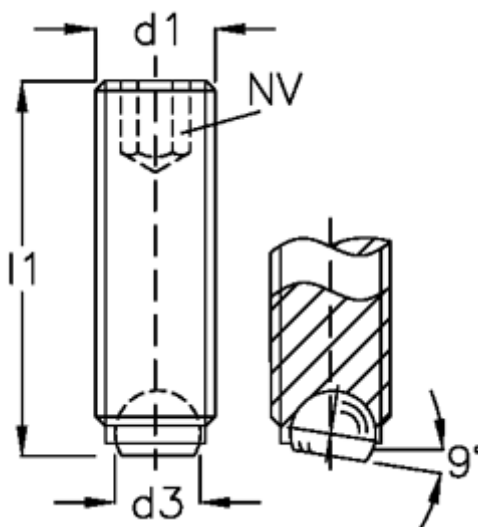

Varenummer: 20905661  
Beskrivelse: E+G Kuglespændeskruer  
GN 605-M10-35-B

## Mål

d1	= M10
d2	= 7.0
d3	= 6.0
Indvendig sekskant	= 5
l1	= 35